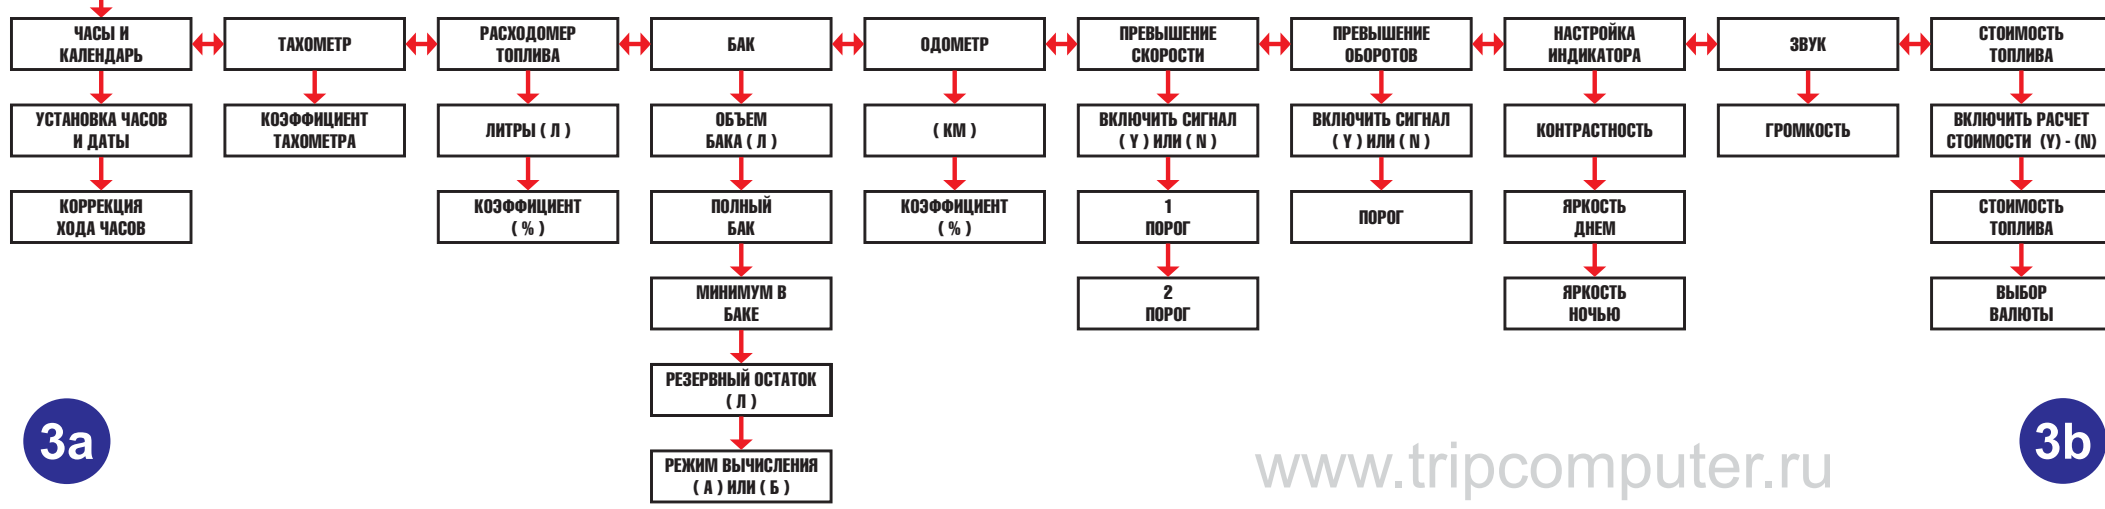

# СПЕЦИАЛЬНЫЕ РЕЖИМЫ РАБОТЫ: МЕНЮ ПРИБОРА

УДЕРЖИВАЯ КНОПКУ 1 СЕКУНДУ  
ВЫХОД ИЗ МЕНЮ **OK**

**НАВИГАЦИЯ В ПРЕДЕЛАХ МЕНЮ:**

- ↓ НАЖАТИЕ КНОПКИ **OK**
- НАЖАТИЕ КНОПКИ **+**
- ← НАЖАТИЕ КНОПКИ **-**

УДЕРЖИВАЯ КНОПКУ 1 СЕКУНДУ  
ВОЗВРАТ В ОСНОВНОЕ МЕНЮ **OK**