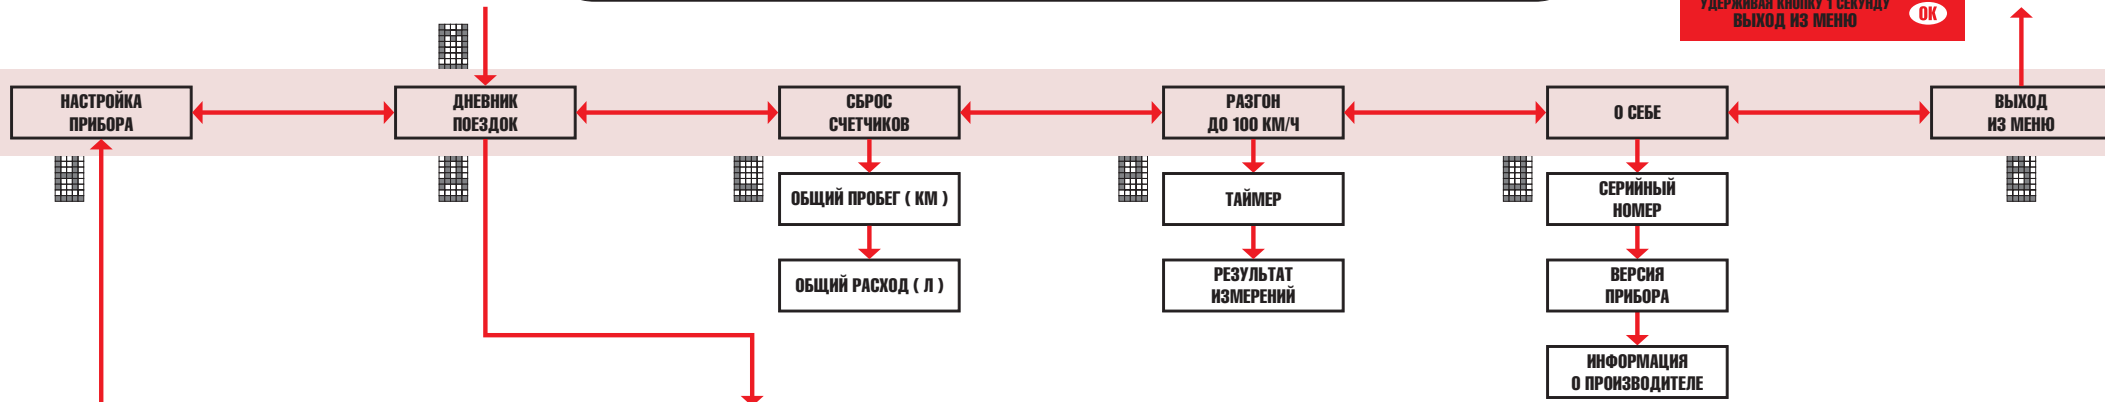

# СПЕЦИАЛЬНЫЕ РЕЖИМЫ РАБОТЫ: МЕНЮ ПРИБОРА

УДЕРЖИВАЯ КНОПКУ 1 СЕКУНДУ  
ВЫХОД ИЗ МЕНЮ **OK**

**НАВИГАЦИЯ В ПРЕДЕЛАХ МЕНЮ:**

- ↓ НАЖАТИЕ КНОПКИ **OK**
- НАЖАТИЕ КНОПКИ **+**
- ← НАЖАТИЕ КНОПКИ **-**

УДЕРЖИВАЯ КНОПКУ 1 СЕКУНДУ  
ВОЗВРАТ В ОСНОВНОЕ МЕНЮ **OK**