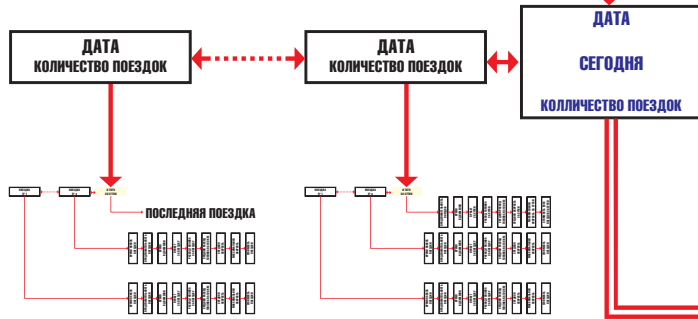

# СПЕЦИАЛЬНЫЕ РЕЖИМЫ РАБОТЫ: МЕНЮ ПРИБОРА

УДЕРЖИВАЯ КНОПКУ 1 СЕКУНДУ  
ВЫХОД ИЗ МЕНЮ **OK**

**НАВИГАЦИЯ В ПРЕДЕЛАХ МЕНЮ:**

- ↓ НАЖАТИЕ КНОПКИ **OK**
- НАЖАТИЕ КНОПКИ **+**
- ← НАЖАТИЕ КНОПКИ **-**

УДЕРЖИВАЯ КНОПКУ 1 СЕКУНДУ  
ВОЗВРАТ В ОСНОВНОЕ МЕНЮ **OK**